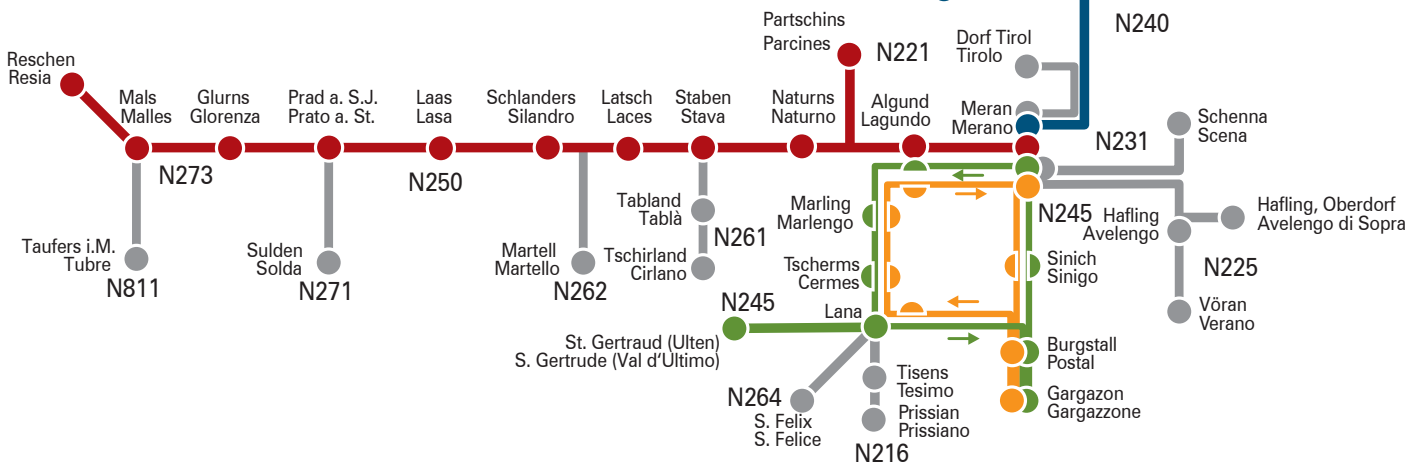

nightliner

Vinschgau - Burggrafenamt
Val Venosta - Burgraviato

Samstag Nacht und 31.12. 21.12.2019 - 13.12.2020
Sabato notte e 31.12. 21.12.2019 - 13.12.2020

N211 MERAN - GARGAZON - APRES CLUB - LANA - MARLING - ALGUND - GARGAZON MERANO - GARGAZONE - APRES CLUB - LANA - MARLENGO - LAGUNDO - MERANO

Station	ab	22.45	23.50	1.30	2.45	p.	Station
Meran, Bahnhof	ab	22.45	23.50	1.30	2.45	p.	Merano, Stazione
Meran, Rennweg		22.48	23.53	1.33	2.48		Merano, Via delle Corse
Sinich, Enrico-Tellini-Straße		22.58	0.03	1.43	2.58		Sinigo, Via Enrico Tellini
Burgstall, Tourismusbüro		23.03	0.08	1.48	3.03		Postal, Ufficio Turistico
Gargazon, Dorf		23.07	0.12	1.52	3.07		Gargazzone, Paese
Apres Club	an	23.09	0.14	1.54	3.09	a.	Apres Club
Apres Club	ab	23.09	0.14	1.59	3.19	p.	Apres Club
Gargazon, Dorf		23.13	0.18	2.03	3.23		Gargazzone, Paese
Burgstall, Tourismusbüro		23.16	0.21	2.07	3.27		Postal, Ufficio Turistico
Lana, Tribusplatz		23.20	0.25	2.13	3.33		Lana, Piazza Tribus
Lana, Busbahnhof		23.24	0.29	2.17	3.37		Lana, Autostazione
Tscherms, Rathaus		23.28	0.33	2.22	3.42		Cermes, Municipio
Marling, Dorf		23.33	0.38	2.27	3.47		Marlengo, Paese
Bahnhof Marling		23.34	0.39	2.29	3.49		Stazione di Marlengo
Algund, Einkaufszentrum		23.39	0.44	2.34	3.54		Lagundo, C. Commerciale
Meran, Bahnhof	an	23.43	0.48	2.38	3.58	a.	Merano, Stazione

nightliner

Vinschgau - Burggrafenamt
Val Venosta - Burgraviato

Samstag Nacht und 31.12. 21.12.2019 - 13.12.2020
Sabato notte e 31.12. 21.12.2019 - 13.12.2020

216 SHUTTLE LANA - TISENS - PRISSIAN SHUTTLE LANA - TESIMO - PRISSIANO

N231 SHUTTLE MERAN - SCENNA SHUTTLE MERANO - SCENA

Meran, Bahnhof	ab	2.48				p.	Merano, Stazione
Meran, Rennweg		2.50					Merano, Via delle Corse
Scenna, Dorf	an	3.02				a.	Scena, Paese

04.01.2020-13.12.2020