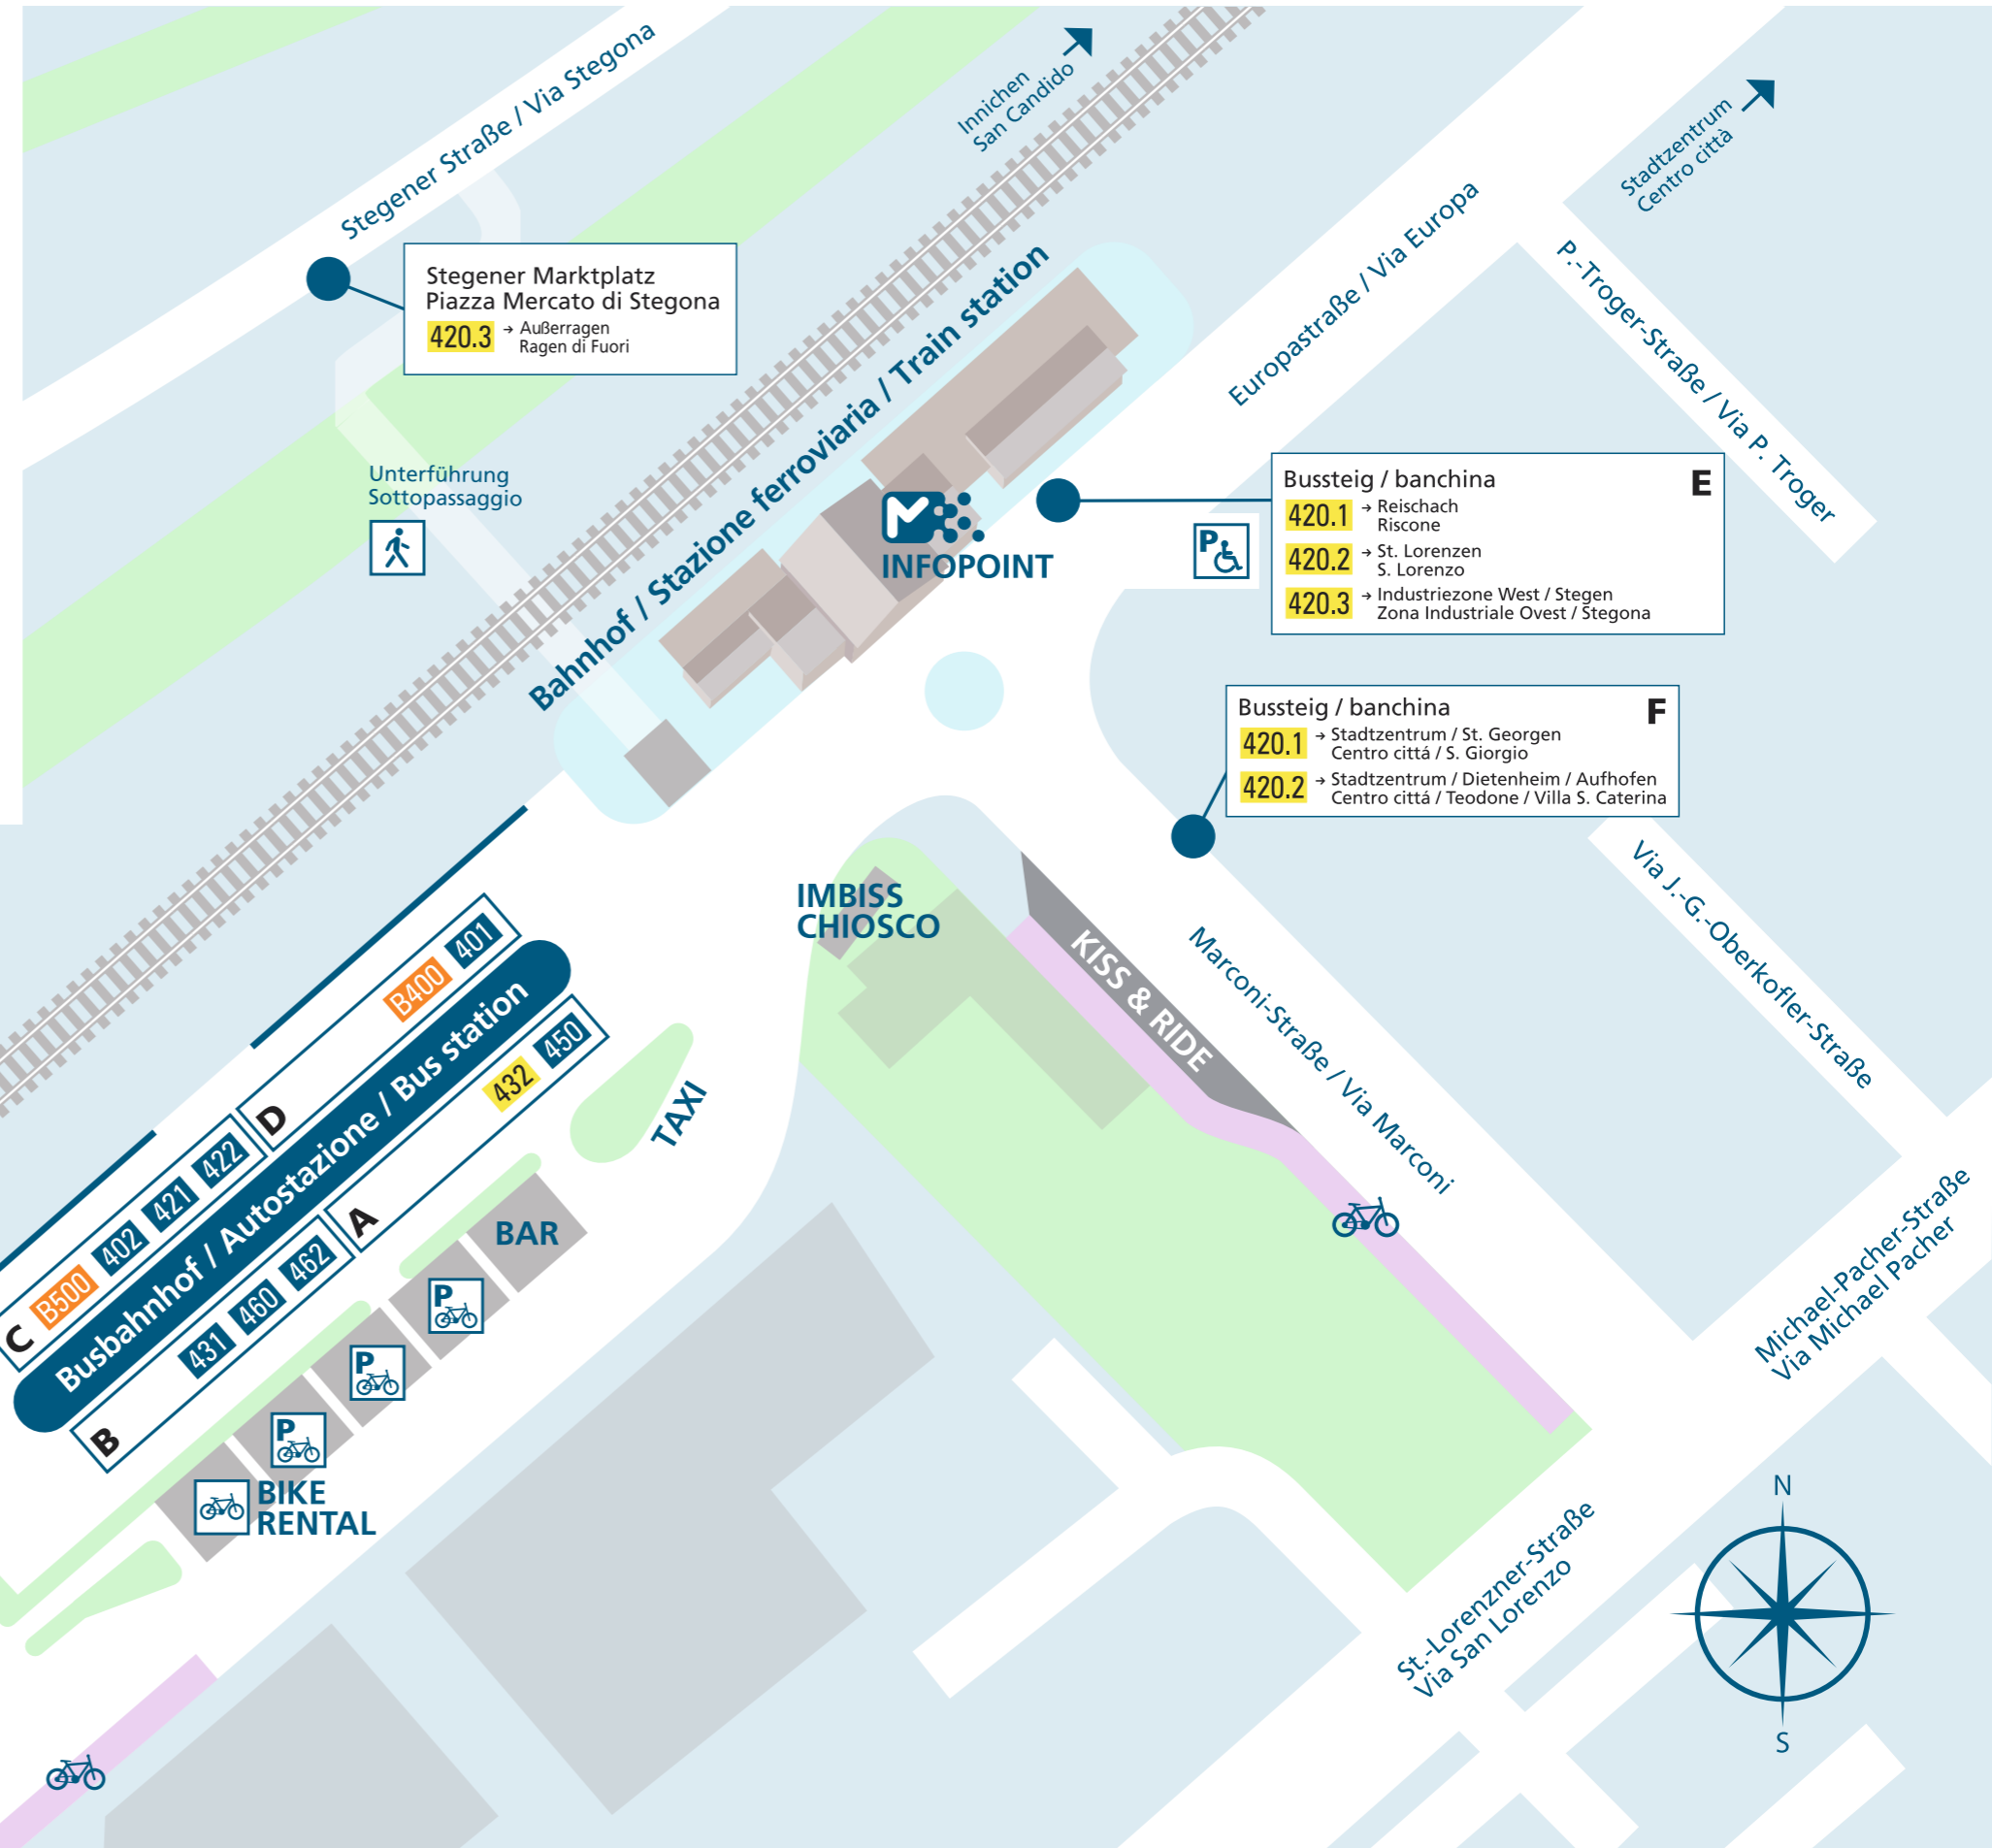

# Bushaltestellen am Bahnhof Bruneck

## Fermate autobus alla stazione di Brunico

AB | DAL 15.12.2024

LINIE  
LINEA FAHRTRICHTUNG  
DESTINAZIONE

- 432** Percha  
Percha
- 450** Ahrntal  
Valle Aurina
- 431** Olang – Rasen – Anholz  
Valdaora – Rasun – Anterselva
- 460** Gadertal  
Val Badia
- 462** St. Vigil / Pederù  
S. Vigilio / Pederù
- B500** Innichen  
S. Candido
- 402** Innichen  
S. Candido
- 421** Pfalzen – Terenten  
Falzes – Terento
- 422** Pfalzen  
Falzes

**420.3** Industriezone West / Stegen / Außerragen  
Zona Industriale Ovest / Stegona / Ragen di Fuori

C

**Citybus**  
Citybus

**Regionallinien**  
Linee regionali

**Schiener-Ersatzdienst**  
bei Unterbrechung der Bahnlinie  
Servizio sostitutivo in caso di  
chiusura della linea ferroviaria

D

E+F

Stegener Marktplatz  
Piazza Mercato di Stegona  
**420.3** → Außerragen  
Ragen di Fuori

Bussteig / banchina **E**

**420.1** → Reischach  
Riscone  
**420.2** → St. Lorenzen  
S. Lorenzo  
**420.3** → Industriezone West / Stegen  
Zona Industriale Ovest / Stegona