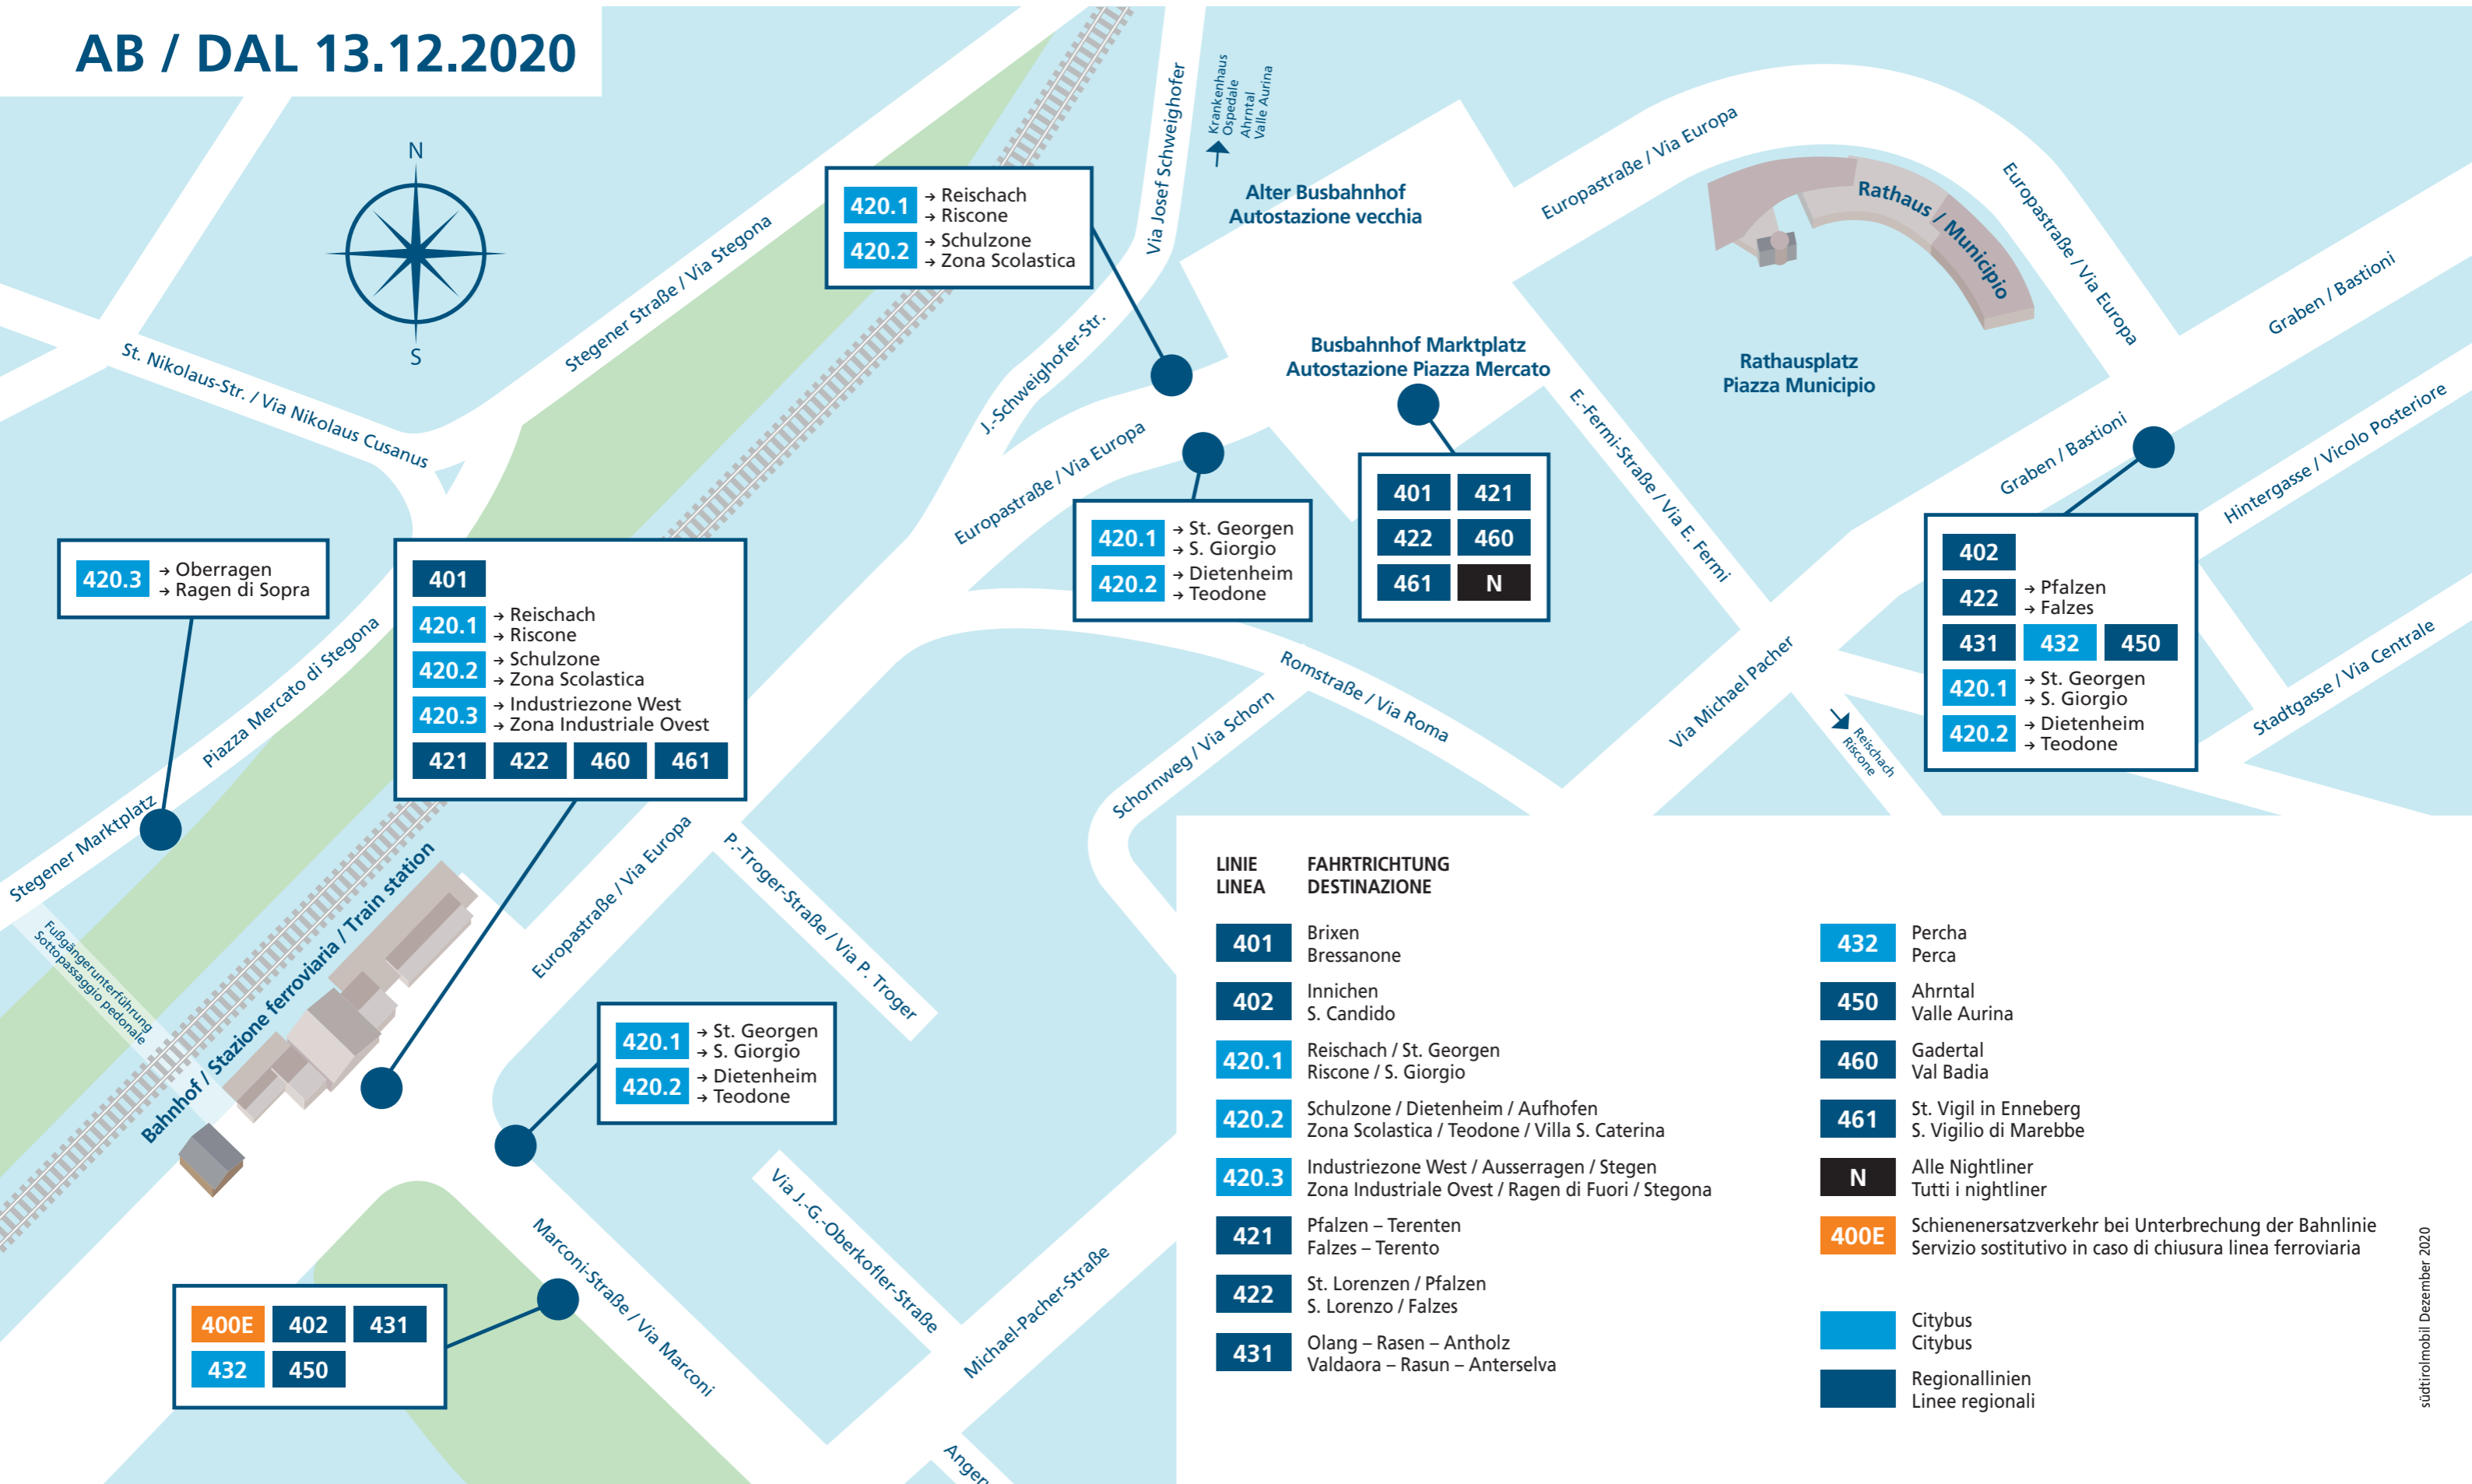

Bushaltestellen am Bahnhof Bruneck

Fermate autobus alla stazione di Brunico

AB / DAL 13.12.2020

420.3 → Oberragen
→ Ragen di Sopra

401
420.1 → Reischach
→ Riscone
420.2 → Schulzone
→ Zona Scolastica
420.3 → Industriezone West
→ Zona Industriale Ovest
421 **422** **460** **461**

420.1 → Reischach
→ Riscone
420.2 → Schulzone
→ Zona Scolastica

420.1 → St. Georgen
→ S. Giorgio
420.2 → Dietenheim
→ Teodone

401 **421**
422 **460**
461 **N**

402
422 → Pfalzen
→ Falzes
431 **432** **450**
420.1 → St. Georgen
→ S. Giorgio
420.2 → Dietenheim
→ Teodone

420.1 → St. Georgen
→ S. Giorgio
420.2 → Dietenheim
→ Teodone

400E **402** **431**
432 **450**

LINIE **FAHRRICHTUNG**
LINEA **DESTINAZIONE**

- 401** Brixen
Bressanone
- 402** Innichen
S. Candido
- 420.1** Reischach / St. Georgen
Riscone / S. Giorgio
- 420.2** Schulzone / Dietenheim / Aufhofen
Zona Scolastica / Teodone / Villa S. Caterina
- 420.3** Industriezone West / Ausserragen / Stegen
Zona Industriale Ovest / Ragen di Fuori / Stegona
- 421** Pfalzen – Terenten
Falzes – Terento
- 422** St. Lorenzen / Pfalzen
S. Lorenzo / Falzes
- 431** Olang – Rasen – Antholz
Valdaora – Rasun – Anterselva

- 432** Percha
Perca
- 450** Ahrntal
Valle Aurina
- 460** Gadertal
Val Badia
- 461** St. Vigil in Enneberg
S. Vigilio di Marebbe
- N** Alle Nightliner
Tutti i nightliner
- 400E** Schienenersatzverkehr bei Unterbrechung der Bahnlinie
Servizio sostitutivo in caso di chiusura linea ferroviaria