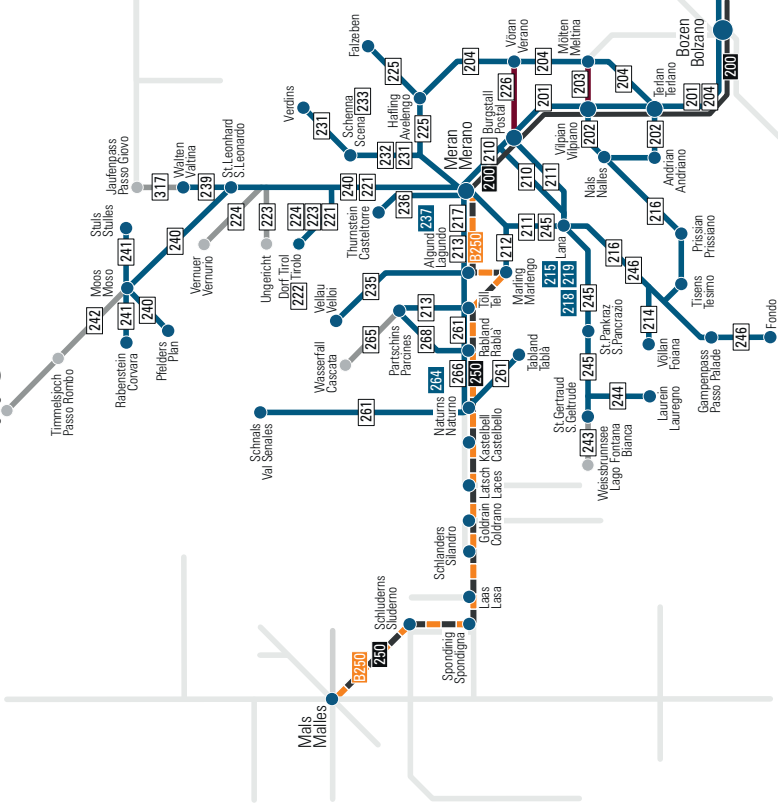

Burggrafenamt | Burgraviato

Obergurgl (A)

- Bus
- Bahn | Trenno | Ferrata
- Schienen-Ersatzdienst
- Servizio sostitutivo sorisc sostitutivo
- Seilbahn | Funivia | Funadoia
- Saisonal | Stagionale | Sajonal